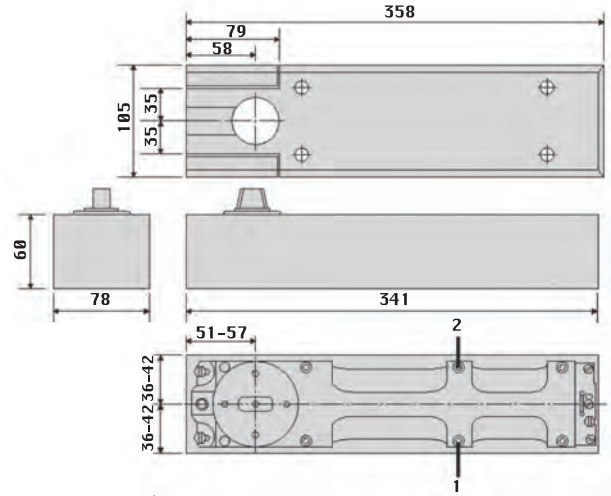

Bisagra Hidráulica de Piso Reforzada DAWH

Clave

BPD850
Caja con 4 piezas

Característica

90° Con Tope

Contando con un retraso en la velocidad del cierre, la bisagra reforzada DAWH es ideal para puertas de acceso para discapacitados, personas con carreolas o que cargan objetos pesados; cuenta con una capacidad de 300 kg y es recomendada para puertas de .80 a 1.20 m.

La capacidad de la bisagra es de 500,000 ciclos, con un año de garantía.

Unidades en milímetros

La bisagra aérea Jackson posee un diseño compacto para montar en la parte superior y de modo oculto en puertas de aluminio, madera y de acero vaciado.

Disponibles para puertas de acción sencillas o dobles y con válvulas para la velocidad de cerramiento ajustables. Cuenta con una capacidad de 118 kg y es recomendada para puertas en exterior hasta .914 m y en interior hasta 1.067 m. La capacidad de la bisagra es de 500,000 ciclos, con un año de garantía.

Es la única bisagra fabricada en los Estados Unidos de América.

-El modelo BHJASM cuenta con un spindle de 22 mm y es recomendada para puertas de interior hasta 1.219 m y exterior hasta 1.067 m.

Bisagra Hidráulica Aérea Jackson

Clave

BHDJA330
BHDJA330G105
BHDJA330NH
BHJASM
Caja con 4 piezas