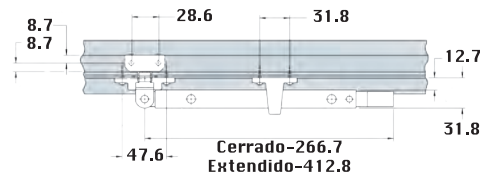

Barras Telescópicas

Barra Telescópica DAWH

Clave

G179
GB179D
GN179D
Caja con 20 piezas

Color

Aluminio
Blanco
Negro

Bisagra Hidráulica Aérea DAWH

Clave	Característica
BAD105HO	105° Con Tope
BAD105NH	105° Sin Tope
BAD 90HO	90° Con Tope
BADSM	90° Con Tope

Caja con 6 piezas

La bisagra aérea DAWH posee un diseño compacto para montar en la parte superior y de modo oculto en puertas de aluminio, madera y de acero vaciado.

Disponible para puertas de acción sencillas o dobles y con válvulas para la velocidad de cerramiento ajustables, cuenta con una capacidad de 110 kg y es recomendada para puertas de .80 a 1.02 m. La capacidad de la bisagra es de 500,000 ciclos, con un año de garantía.