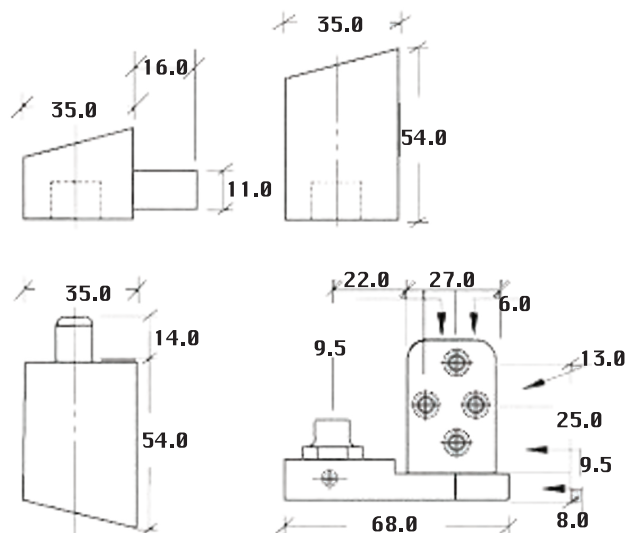

Caja con 50 piezas

PID01

PD011

PDD01

Unidades en milímetros

Silicón RTU Negro Jacksil

Clave **Contenido**

SRTUNDZ **70 gr.**