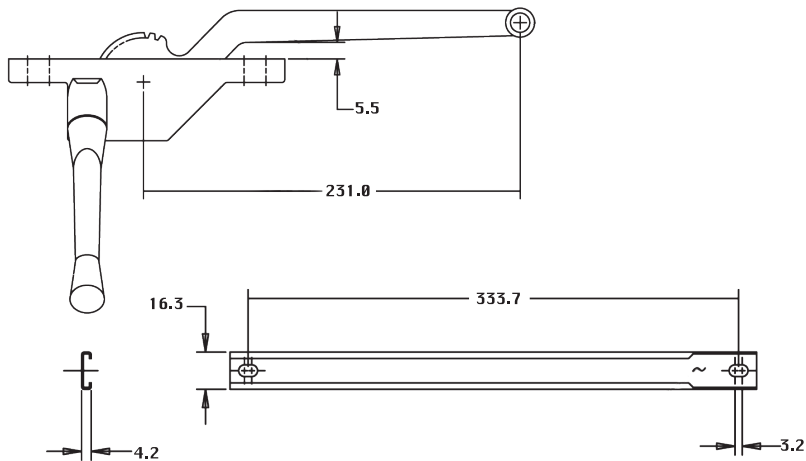

Caja con 50 piezas

Unidades en milímetros

Manijas

Operador de Brazo Largo DAWH

Clave	Lado	Color
OD1	Derecho	Natural
OD2		G2
OD3		Negro
OD4		Blanco
OD5		E-100
OD6		Hueso
OD7		Beige
OD8		Champagne
011	Izquierdo	Natural
012		G2
013		Negro
014		Blanco
015		E-100
016		Hueso
017		Beige
018		Champagne