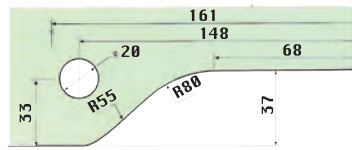

Herrajes para Cristal Templado

Herrajes para Cristal Templado

Clave

Característica

Acabado de Tapa

CT10

Herraje Inferior

Acero Inoxidable Comercial Satinado

Caja con 20 piezas

Disponible para Bisagra Hidráulica Jackson y DAWH.