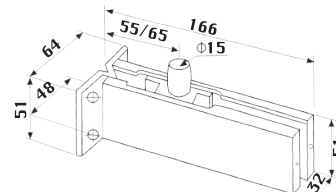

Unidades en milímetros