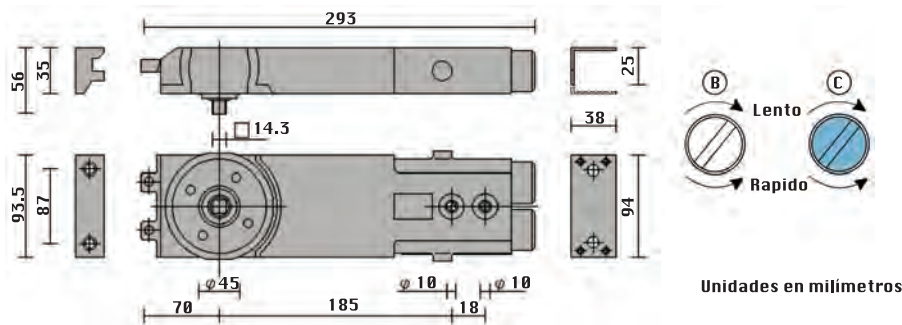

Bisagra Hidráulica Aérea DAWH

Clave	Característica
BAD105HO	105° Con Tope
BAD105NH	105° Sin Tope
BAD 90HO	90° Con Tope
BADSM	90° Con Tope

Caja con 6 piezas

La bisagra aérea DAWH posee un diseño compacto para montar en la parte superior y de modo oculto en puertas de aluminio, madera y de acero vaciado.

Disponible para puertas de acción sencillas o dobles y con válvulas para la velocidad de cerramiento ajustables, cuenta con una capacidad de 110 kg y es recomendada para puertas de .80 a 1.02 m. La capacidad de la bisagra es de 500,000 ciclos, con un año de garantía.

-El modelo BADSM cuenta con un spindle de 19 mm y es recomendada para puertas de 1.07 a 1.22 m.

-Únicamente se garantiza la bisagra al estar instalada con todos sus accesorios incluidos y completamente alineado el spindle de la bisagra con su pivote.