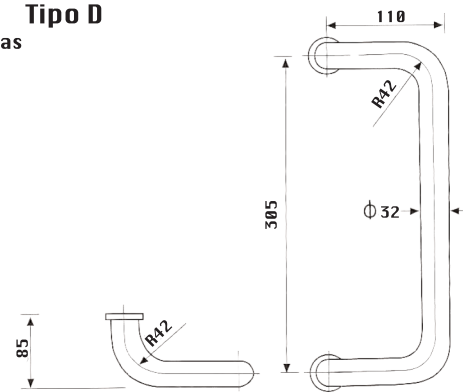

Punto de Giro

Unidades en milímetros

Clave**Característica****CTIN**

Se surte por pieza

Inserto para bisagra Jackson**Clave****Característica****CTIND**

Se surte por pieza

Inserto para bisagra DAWH**Jaladeras****Jaladeras para Cristal Templado****Clave****Característica****CT27**

Caja con 10 piezas

Tipo C

Barrenos de 13 mm
Acero Inoxidable Comercial Satinado

Unidades en milímetros

Clave**Característica****CT28**

Caja con 10 piezas

Tipo D

Barrenos de 13 mm
Acero Inoxidable Comercial Satinado