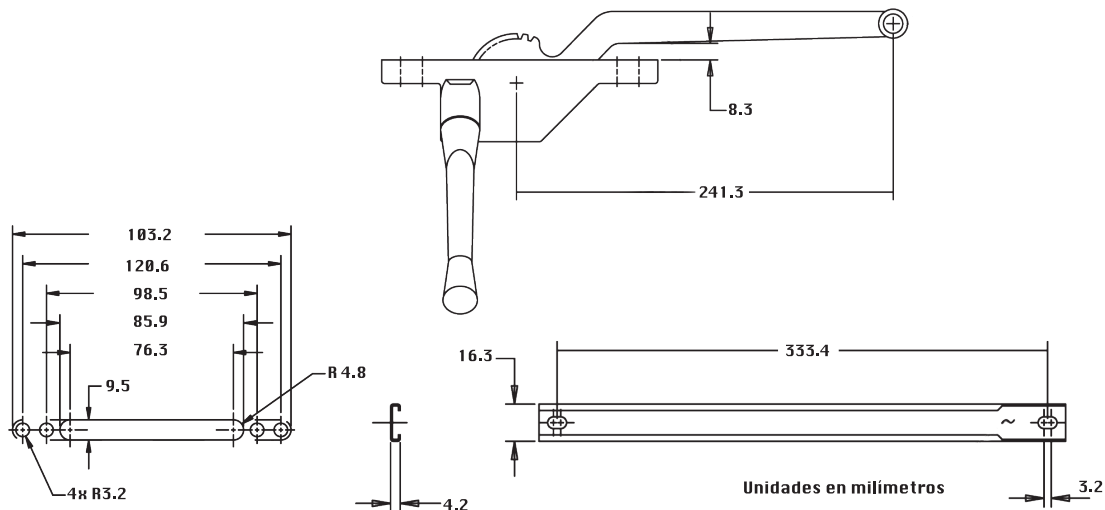

Operador de Brazo Largo Truth

Clave	Lado	Color
OBLTD3 OBLTD4	Derecho	Negro Blanco
OBLTI3 OBLTI4	Izquierdo	Negro Blanco

Caja con 40 piezas

- -Guía de acero inoxidable
- -Tornillos de acero inoxidable con cabeza pintada de color del operador

Manivela Plegadiza Truth

Clave	Color
MP3 MP4	Negro Blanco

Se surte por pieza