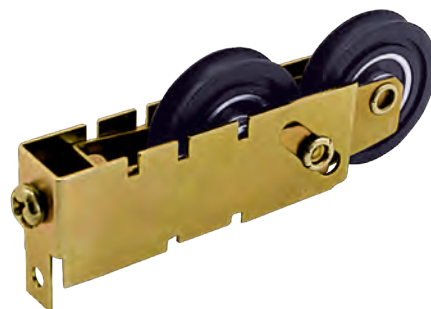

Carretilla Dawh Tandem 3" R. 1-1/2

Clave	Capacidad	Característica
CDT3 Caja con 130 piezas Bolsa con 20 piezas	40 Kg.	Embalada