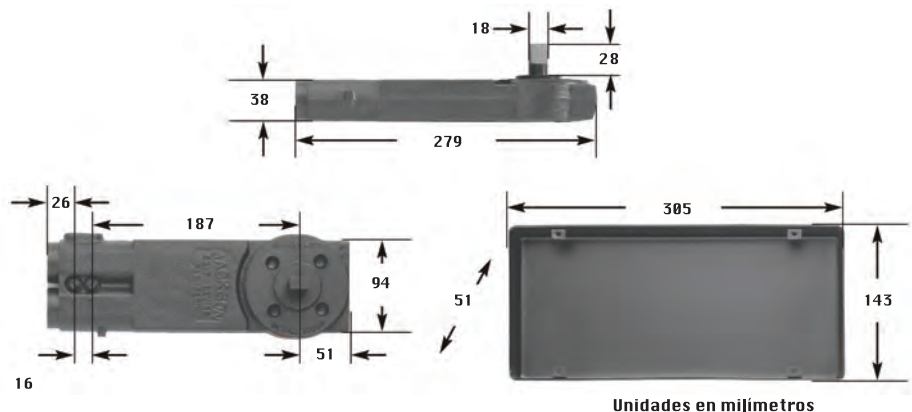

Bisagra de Piso Dawh Serie J

Clave

BPDSJ
Caja con 4 piezas

Característica

90° Con Tope

Bisagra de 90° marca Dawh mod. Serie J, ideal para puertas de aluminio, madera, acero vaciado y cristal templado; cuenta con una capacidad de 118 kg es recomendada para puertas de exterior hasta .914m y en interior hasta 1.067m. La capacidad de la bisagra es de 500,000 ciclos, con un año de garantía.