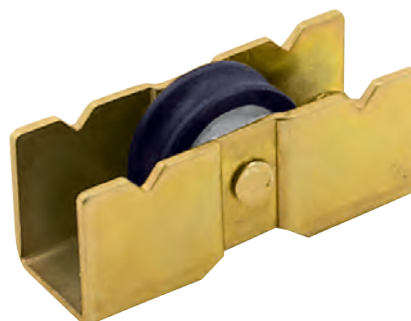

Carretilla Dawh Serie 50 Eurovent

Clave	Capacidad	Característica
CDS50 Caja de 400 piezas Bolsa con 50 piezas	40 Kg.	Embalada

Carretilla Dawh para Baño Plana Baja

Clave	Capacidad	Característica
CDBB Caja de 350 piezas Bolsa con 50 piezas	12 Kg.	Embalada