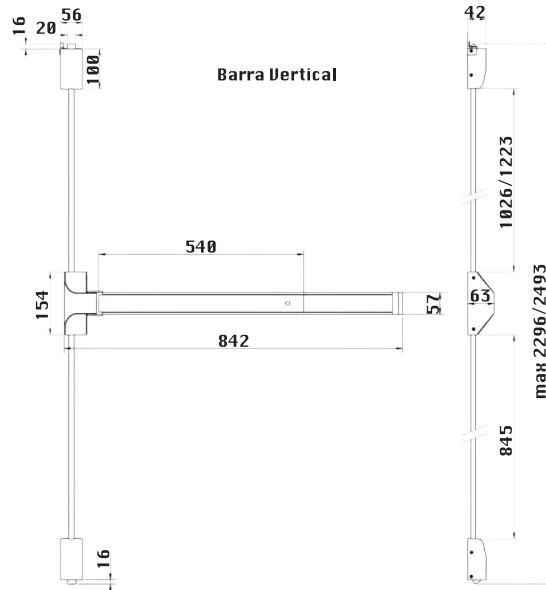

Barras Antipánico

Barra Antipánico Tipo Push DAWH

Horizontal

Clave

B15HPS
B15HSS
Caja con 6 piezas

Color

Natural
Acero Inoxidable

Vertical

Clave

B15VPS
Caja con 4 piezas

Color

Natural