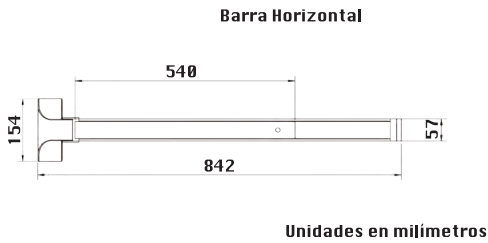

Barras Antipánico

Barra Antipánico Tipo Push DAWH

Horizontal

Clave

B15HPS
B15HSS
Caja con 6 piezas

Color

Natural
Acero Inoxidable

Vertical

Clave

B15VPS
Caja con 4 piezas

Color

Natural