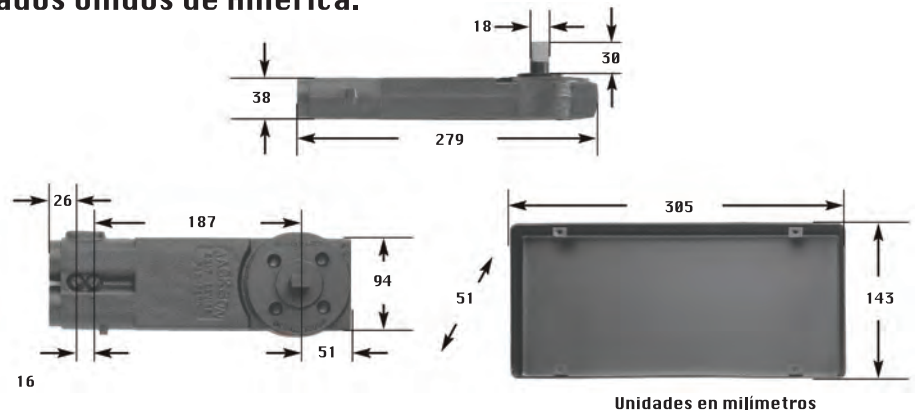

La bisagra de piso Jackson modelo 330 es ideal para puertas de aluminio, madera, acero vaciado y cristal templado, cuenta con una capacidad de 118 kg y es recomendada para puertas en exterior hasta .914 m y en interior hasta 1.067 m. La capacidad de la bisagra es de 500,000 ciclos, con un año de garantía.

Es la única bisagra fabricada en los Estados Unidos de América.