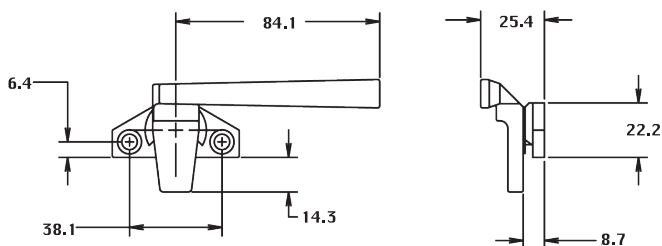

Caja con 50 piezas

Unidades en milímetros

Manijas

Operador de Brazo Largo DAWH

Clave	Lado	Color
OD1	Derecho	Natural
OD2		G2
OD3		Negro
OD4		Blanco
OD5		E-100
OD6		Hueso
OD7		Beige
OD8		Champagne
011	Izquierdo	Natural
012		G2
013		Negro
014		Blanco
015		E-100
016		Hueso
017		Beige
018		Champagne