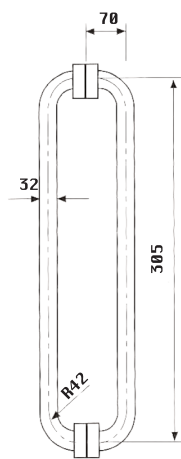

Punto de Giro

Unidades en milímetros

Clave**Característica****CTIN**

Se surte por pieza

Inserto para bisagra Jackson**Clave****Característica****CTIND**

Se surte por pieza

Inserto para bisagra DAWH**Jaladeras****Jaladeras para Cristal Templado****Clave****Característica****CT27**

Caja con 10 piezas

Tipo C

Barrenos de 13 mm
Acero Inoxidable Comercial Satinado

Unidades en milímetros

Clave**Característica****CT28**

Caja con 10 piezas

Tipo D

Barrenos de 13 mm
Acero Inoxidable Comercial Satinado