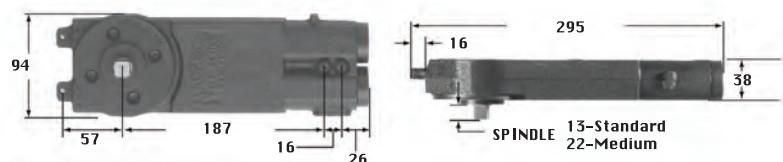

Característica

90° Con Tope
105° Con Tope
105° Sin Tope
90° Con Tope

Unidades en milímetros