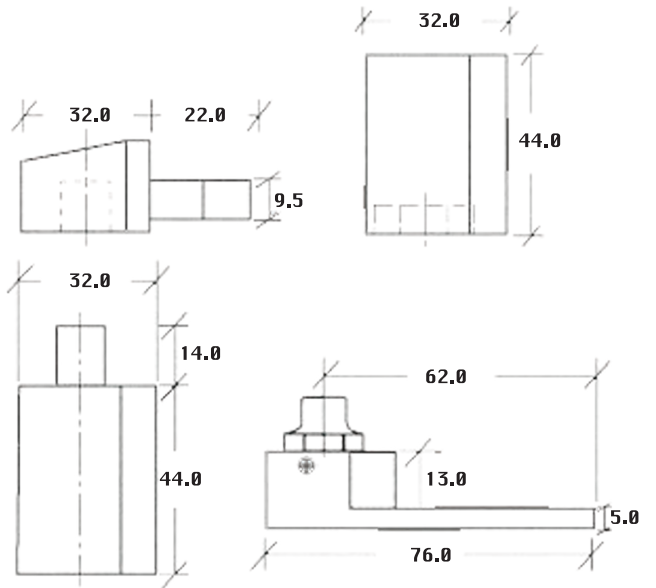

Pivotes Descentrado DAWH

Clave	Lado	Color
PDD01	Derecho	Natural
PDD02		G2
PDD04		Blanco
PDD011	Izquierdo	Natural
PDD012		G2
PDD014		Blanco
PDD1	Sin Lado	Natural
PDD2		G2
PDD3		Negro
PDD4		Blanco
PDD6		Hueso
PDD7		Beige
PDD8		Champagne

Caja con 50 piezas

PID01