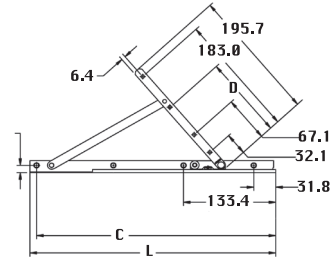

Brazo Batiente Truth

Clave

Medida

GN207

10 pulgadas

GN208

14 pulgadas

Se surte por juego

Unidades en milímetros

Medidas	A	C	D	L
10"	254.0mm	140.5mm	244.5mm	254.0mm
14"	355.6mm	176.2mm	346.1mm	355.6mm

Acero recubierto

Brazo de Fricción Dawh

Clave

Medida

BDF10

10 pulgadas