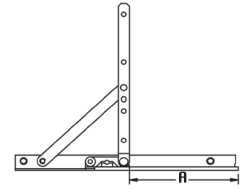

Brazo Batiente Truth

Clave

Medida

GN207

10 pulgadas

GN208

14 pulgadas

Se surte por juego

Unidades en milímetros

Medidas	A	C	D	L
10"	254.0mm	140.5mm	244.5mm	254.0mm
14"	355.6mm	176.2mm	346.1mm	355.6mm

Acero recubierto

Brazo de Fricción Dawh

Clave

Medida

BDF10

10 pulgadas