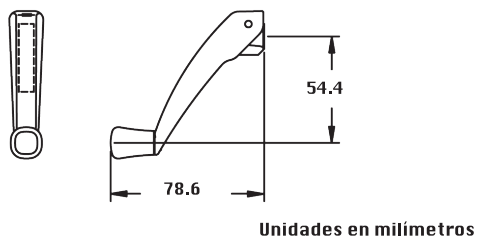

Caja con 40 piezas

- Guía de acero inoxidable
- Tornillos de acero inoxidable con cabeza pintada de color del operador

Manivela Plegadiza Truth

Clave	Color
MP3 MP4	Negro Blanco

Se surte por pieza

Operador Encore