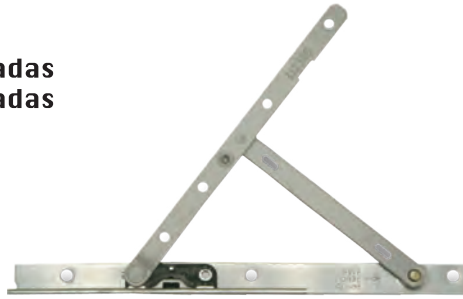

Es la única bisagra fabricada en los Estados Unidos de América.

-Únicamente se garantiza la bisagra al estar instalada con todos sus accesorios incluidos y completamente alineado el spindle de la bisagra con su pivote.

Bisagra de Piso Dawh Serie J

Clave

BPDSJ
Caja con 4 piezas

Característica

90° Con Tope

Bisagra de 90° marca Dawh mod. Serie J, ideal para puertas de aluminio, madera, acero vaciado y cristal templado; cuenta con una capacidad de 118 kg es recomendada para puertas de exterior hasta .914m y en interior hasta 1.067m. La capacidad de la bisagra es de 500,000 ciclos, con un año de garantía.

Brazo Batiente Truth

Clave

Medida

GN207

10 pulgadas

GN208

14 pulgadas

Se surte por juego