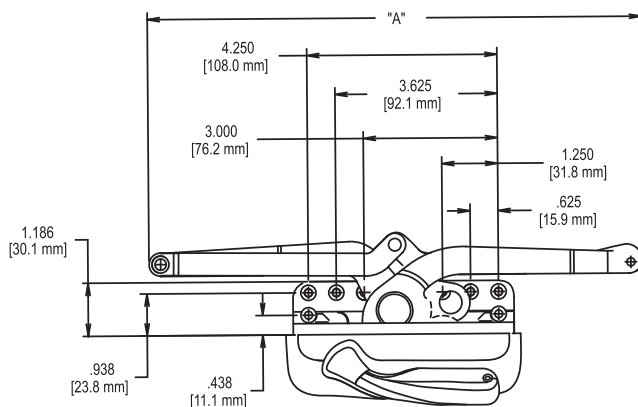

Roto Operador Encore

Clave	Color
OERN	Natural
OERIB	Blanco
OERIN	Negro