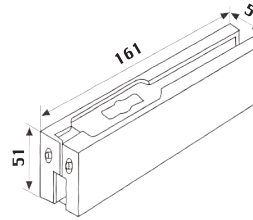

Unidades en milímetros