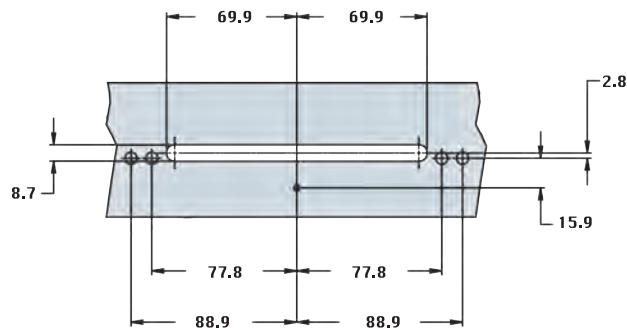

Caja con 20 piezas

Roto Operador DAWH

Clave **Color**

R01 Natural
R03 Negro
R04 Blanco

Caja con 25 piezas

Unidades en milímetros

Operador de Brazo Largo Truth

Clave	Lado	Color
OBLTD3 OBLTD4	Derecho	Negro Blanco
OBLTI3 OBLTI4	Izquierdo	Negro Blanco