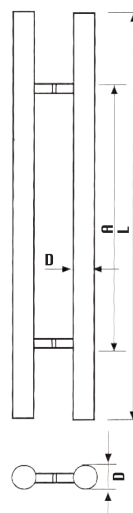

D (Φ)	32		38		
L	450	1000	1200	1500	1800
A	275	800	800	1020	1500

Unidades en milímetros