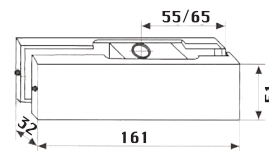

Disponible para Bisagra Hidráulica Jackson y DAWH.

Unidades en milímetros

CT20

Herraje Superior

Acero Inoxidable Comercial Satinado

Caja con 20 piezas

Unidades en milímetros

CT30