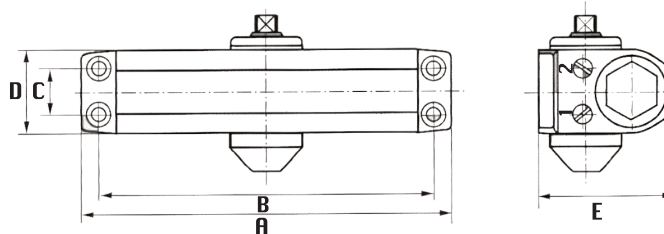

Caja con 10 piezas

Número de Cierrapuertas	Medidas					Peso de Puerta
	A	B	C	D	E	
2	186	168	19	43.5	67	25-45kg
3	223	206	19	44.5	72	45-65kg
4	248	230	19	44.5	72	65-85kg

Unidades en milímetros

La capacidad de los cierrapuertas es de 500,000 ciclos, con un año de garantía.