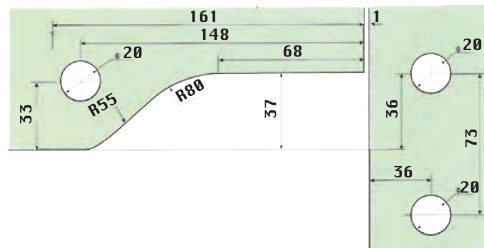

Herraje Superior (Muro-Cristal)

Acero Inoxidable Comercial Satinado

Caja con 20 piezas

Unidades en milímetros

CT40

Herraje Superior Cristal-Cristal

Acero Inoxidable Comercial Satinado

Caja con 20 piezas