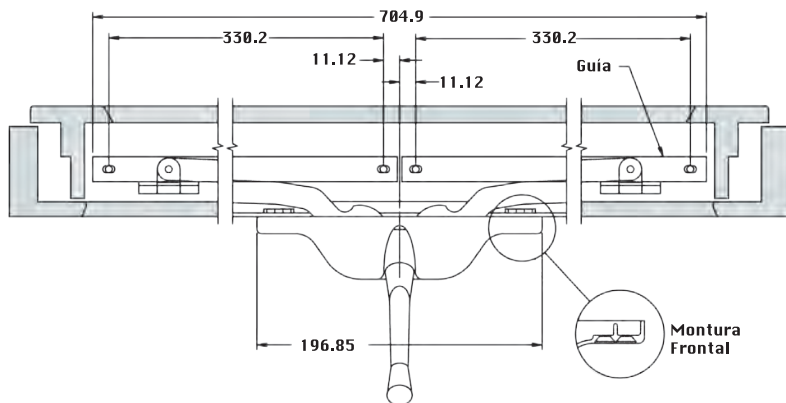

Caja con 20 piezas

Roto Operador DAWH

Clave **Color**

R01 Natural
R03 Negro
R04 Blanco

Caja con 25 piezas

Unidades en milímetros

Operador de Brazo Largo Truth

Clave	Lado	Color
OBLTD3 OBLTD4	Derecho	Negro Blanco
OBLTI3 OBLTI4	Izquierdo	Negro Blanco