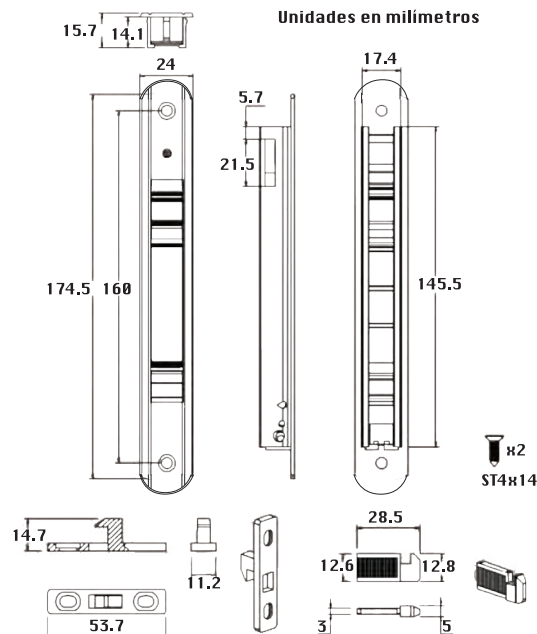

Jaladeras

Jaladera de Embutir para Ventana DAWH

Clave	Color
JE21	Natural
JE22	G2
JE23	Negro
JE24	Blanco
JE26	Hueso
JE27	Beige
JE28	Champagne

Caja con 20 o 200 piezas

Funcionamiento manual o automático

Unidades en milímetros

Jaladera de Embutir para Puerta DAWH

Clave	Color
JE31	Natural
JE32	G2
JE33	Negro
JE34	Blanco
JE36	Hueso
JE37	Beige
JE38	Champagne

Caja con 20 o 200 piezas

Funcionamiento manual o automático