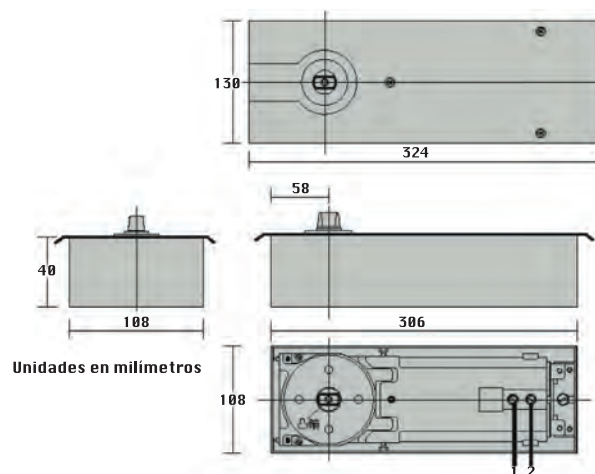

Bisagra Hidráulica de Piso DAWH

Clave	Característica
BPD105NH	105° Sin Tope
BPD90HO	90° Con Tope

Caja con 4 piezas

La bisagra de piso DAWH serie 500 es ideal para puertas de aluminio, madera, acero vaciado y cristal templado, cuenta con una capacidad de 110 kg y es recomendada para puertas de hasta 1.05 m. La capacidad de la bisagra es de 500,000 ciclos, con un año de garantía.