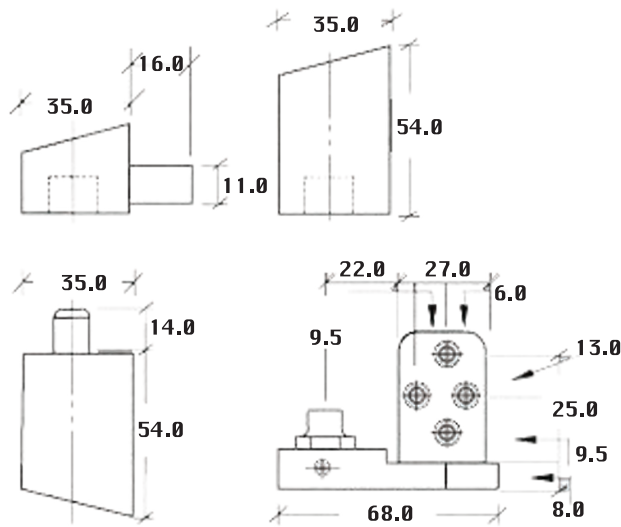

Pivotes Descentrado DAWH

Clave	Lado	Color
PDD01	Derecho	Natural
PDD02		G2
PDD04		Blanco
PDD011	Izquierdo	Natural
PDD012		G2
PDD014		Blanco
PDD1	Sin Lado	Natural
PDD2		G2
PDD3		Negro
PDD4		Blanco
PDD6		Hueso
PDD7		Beige
PDD8		Champagne

Caja con 50 piezas

PID01