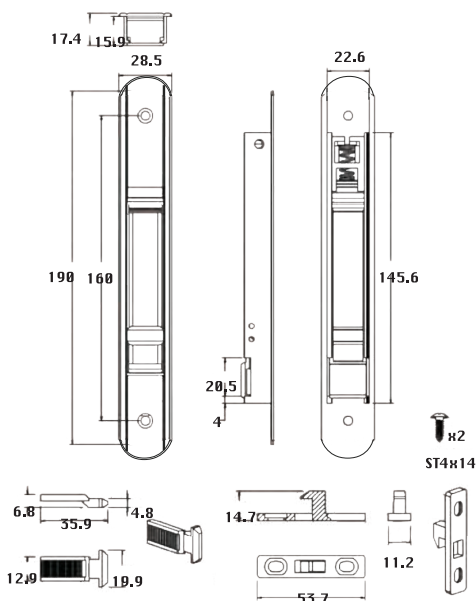

Jaladeras

Jaladera de Embutir para Ventana DAWH

Clave	Color
JE21	Natural
JE22	G2
JE23	Negro
JE24	Blanco
JE26	Hueso
JE27	Beige
JE28	Champagne

Caja con 20 o 200 piezas

Funcionamiento manual o automático

Unidades en milímetros

Jaladera de Embutir para Puerta DAWH

Clave	Color
JE31	Natural
JE32	G2
JE33	Negro
JE34	Blanco
JE36	Hueso
JE37	Beige
JE38	Champagne

Caja con 20 o 200 piezas

Funcionamiento manual o automático