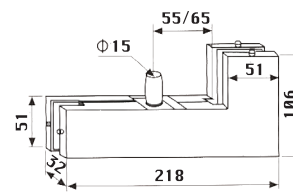

Herrajes para Cristal Templado

Herrajes para Cristal Templado

Clave

Característica

Acabado de Tapa

CT10

Herraje Inferior

Acero Inoxidable Comercial Satinado

Caja con 20 piezas

Disponible para Bisagra Hidráulica Jackson y DAWH.

Unidades en milímetros

CT20

Herraje Superior

Acero Inoxidable Comercial Satinado

Caja con 20 piezas

Unidades en milímetros

CT30

Herraje Superior (Muro-Cristal)

Acero Inoxidable Comercial Satinado

Caja con 20 piezas

Unidades en milímetros

CT40

Herraje Superior Cristal-Cristal

Acero Inoxidable Comercial Satinado

Caja con 20 piezas

Unidades en milímetros

CT50

Chapa

Acero Inoxidable Comercial Satinado

Caja con 20 piezas

Unidades en milímetros