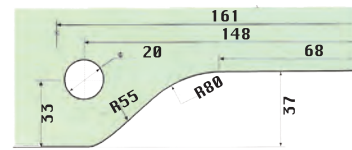

CT30

Herraje Superior (Muro-Cristal)

Acero Inoxidable Comercial Satinado

Caja con 20 piezas