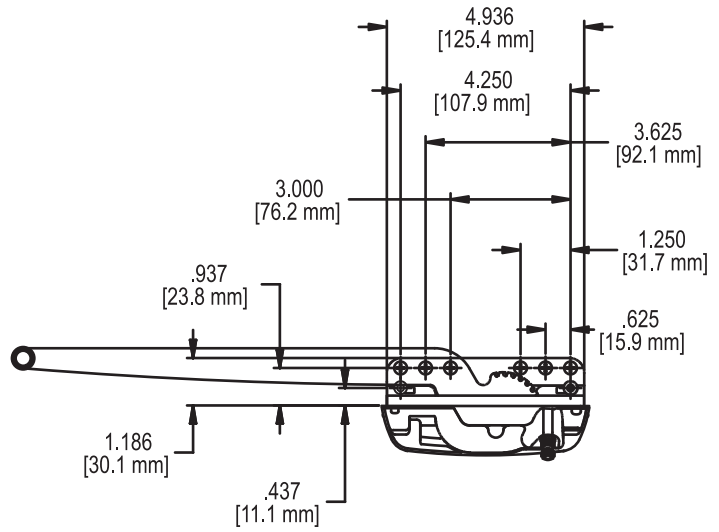

Operador Encore

Clave	Lado	Color
OED1 OED3 OED4	Derecho	Natural Negro Blanco
OEI1 OEI3 OEI4	Izquierdo	Natural Negro Blanco