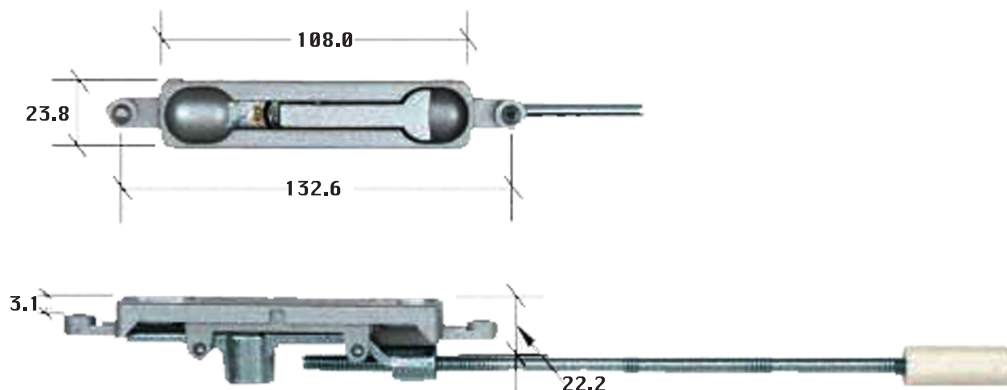

Pasador de Maroma DAJH

Clave	Color
PMD1	Natural
PMD2	G2
PMD3	Negro
PMD4	Blanco
PMD6	Hueso
PMD7	Beige
PMD8	Champagne

Caja con 25 piezas

Unidades en milímetros

Pegamento

Pegamento para Vidrio Gunther

Clave	Color	Contenido
PG	Canela	300 ml

Caja con 24 piezas