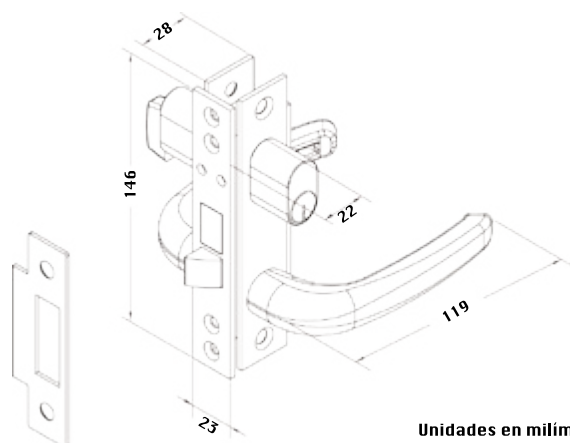

Chapa con Manija DAWH - Mod. 585

Clave   **Color**

CH5851	Natural
CH5852	G2
CH5853	Negro
CH5854	Blanco
CH5856	Hueso
CH5857	Beige
CH5858	Champagne
CH5859	Acabado Inoxidable

Caja con 20 piezas

Unidades en milímetros

**LA CHAPA MAS ELEGANTE
Y FUNCIONAL...**