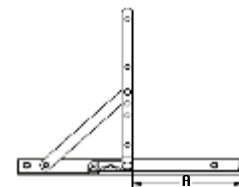

## Brazo Batiente Truth

**Clave**                      **Medida**

**GN207**                      **10 pulgadas**  
**GN208**                      **14 pulgadas**  
 Se surte por juego

**Acero recubierto**

Unidades en milímetros

Medidas	A	C	D	L
10"	254.0mm	140.5mm	244.5mm	254.0mm
14"	355.6mm	176.2mm	346.1mm	355.6mm