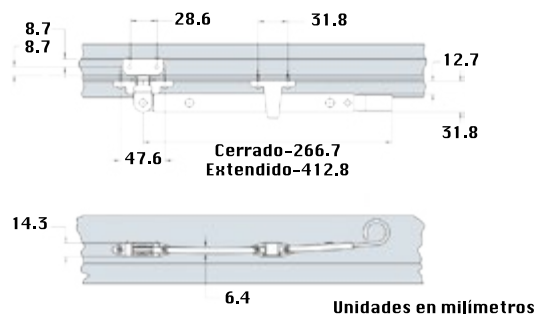

Barras Telescópicas

Barra Telescópica DAWH

Clave   **Color**

G179   **Aluminio**
GB179D   **Blanco**
GN179D   **Negro**
Caja con 20 piezas