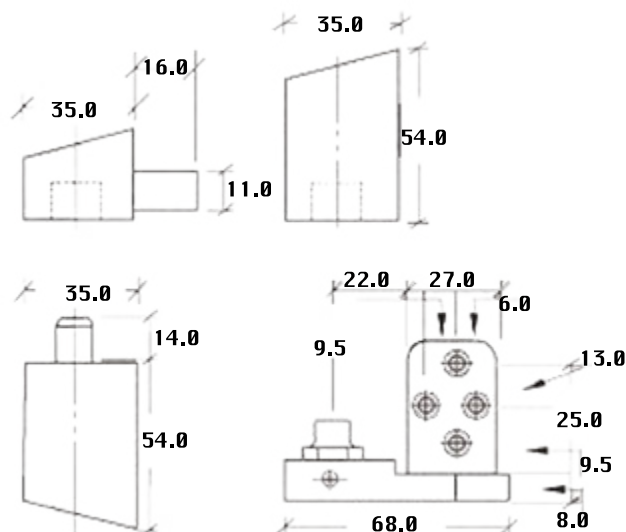

PDOD1

Unidades en milímetros