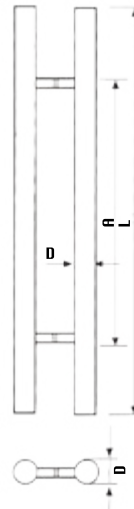

Clave   **Característica**

CTH45
CTH100
CTH120
CTH150
CTH180
Caja con 10 piezas

Tipo H
Tipo H
Tipo H
Tipo H
Tipo H

D (Ø)	32	38			
L	450	1000	1200	1500	1800
A	275	800	800	1020	1500

Unidades en milímetros

Barrenos de 13 mm
Acero Inoxidable Comercial Satinado