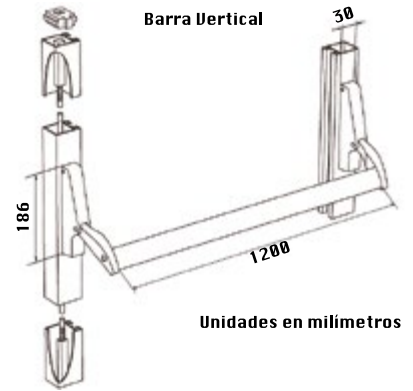

Barras Antipánico

Barra Antipánico Ovalada DAWH

Horizontal

Clave	Lado	Color
BHD1 BHD2 BHD4	Derecho	Natural G2 Blanco
BH11 BH12 BH14	Izquierdo	Natural G2 Blanco

Caja con 6 piezas

Vertical

Clave	Color
BU1 BU2 BU4	Natural G2 Blanco

Caja con 6 piezas

Todas las barras incluyen cilindro a excepción de la barra antipánico PUSH vertical

Barra Antipánico Tipo Push DAWH

Horizontal

Clave	Color
B15HPS B15HSS	Natural Acero Inoxidable

Caja con 6 piezas