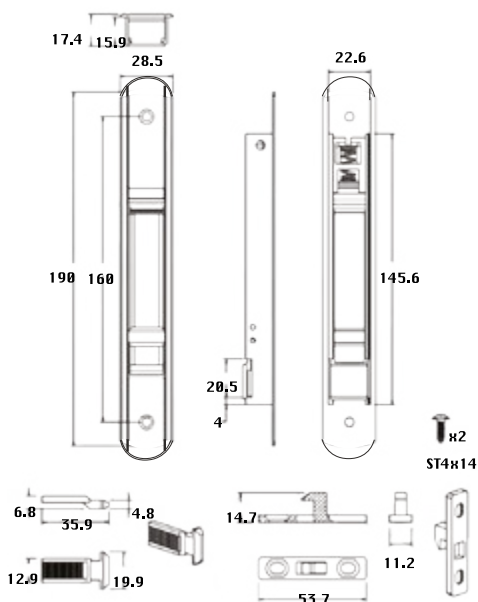

Jaladera de Embutir para Ventana DAWH

Clave	Color
JE21	Natural
JE22	G2
JE23	Negro
JE24	Blanco
JE26	Hueso
JE27	Beige
JE28	Champagne

Caja con 20 o 200 piezas

Funcionamiento manual o automático