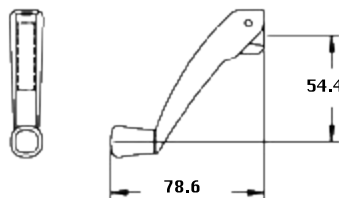

Manivela Plegadiza Truth

Clave	Color
MP3	Negro
MP4	Blanco

Se surte por pieza

Unidades en milímetros

Operador S70 Truth

Clave	Lado	Color
GB202	Derecho	Blanco
GB203	Izquierdo	Blanco
GN202	Derecho	Negro
GN203	Izquierdo	Negro

Caja con 50 piezas