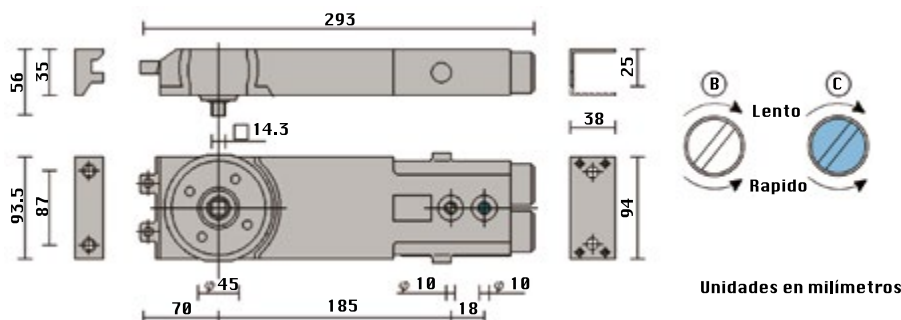

Bisagra Hidráulica Aérea DAWH

Clave   **Característica**

BAD105HO   **105º Con Tope**
BAD105NH   **105º Sin Tope**
BAD 90HO   **90º Con Tope**
BADSM   **90º Con Tope**
Caja con 6 piezas

La bisagra aérea DAWH posee un diseño compacto para montar en la parte superior y de modo oculto en puertas de aluminio, madera y de acero vaciado.

Disponibles para puertas de acción sencillas o dobles y con válvulas para la velocidad de cerramiento ajustables, cuenta con una capacidad de 110 kg y es recomendada para puertas de .80 a 1.02 m.

-El modelo BADSM cuenta con un spindle de 19 mm y es recomendada para puertas de 1.07 a 1.22 m.

-Únicamente se garantiza la bisagra al estar instalada con todos sus accesorios incluidos y completamente alineado el spindle de la bisagra con su pivote.