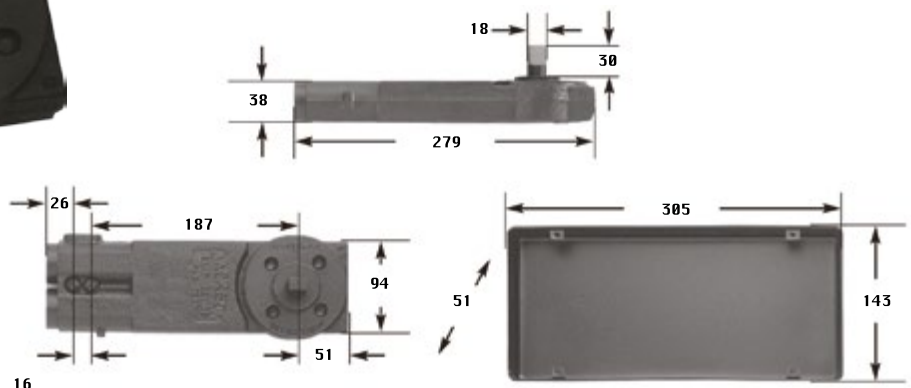

Característica

90° Con Tope
105° Sin Tope

La bisagra de piso Jackson modelo 330 es ideal para puertas de aluminio, madera, acero vaciado y cristal templado, cuenta con una capacidad de 118 kg y es recomendada para puertas en exterior hasta .914 m y en interior hasta 1.067 m.

Es la única bisagra fabricada en los Estados Unidos de América.

Unidades en milímetros