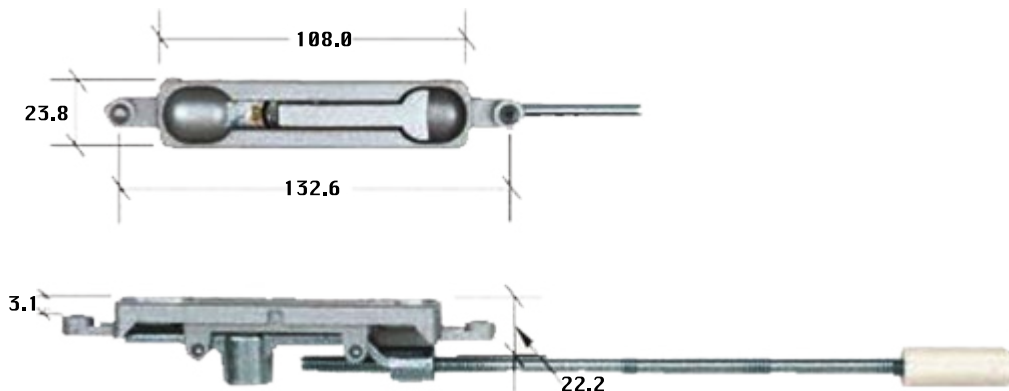

Caja con 25 piezas

Unidades en milímetros

Pegamento

Pegamento para Vidrio Gunther

Clave	Color	Contenido
PG	Canela	300 ml

Caja con 24 piezas