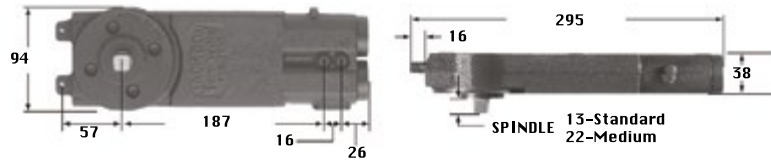

Bisagra Hidráulica Aérea Jackson

La bisagra aérea Jackson posee un diseño compacto para montar en la parte superior y de modo oculto en puertas de aluminio, madera y de acero vaciado.

Disponibles para puertas de acción sencillas o dobles y con válvulas para la velocidad de cerramiento ajustables. Cuenta con una capacidad de 118 kg y es recomendada para puertas en exterior hasta .914 m y en interior hasta 1.067 m.

Es la única bisagra fabricada en los Estados Unidos de América.

-El modelo BHJASM cuenta con un spindle de 22 mm y es recomendada para puertas de interior hasta 1.219 m y exterior hasta 1.067 m.

Clave

BHDJA330
BHDJA330G105
BHDJA330NH
BHJASM
Caja con 4 piezas

Característica

90° Con Tope
105° Con Tope
105° Sin Tope
90° Con Tope

Unidades en milímetros