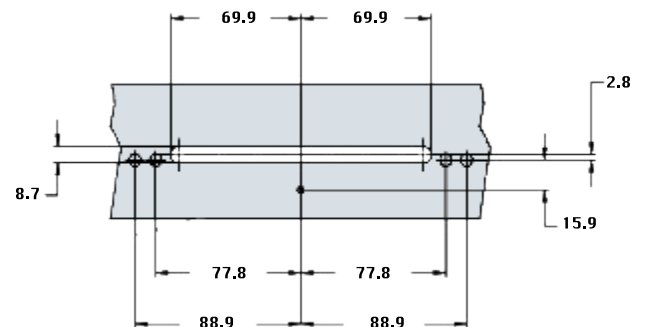

Roto Operador DAWH

Clave   **Color**

R01   Natural
R03   Negro
R04   Blanco
Caja con 25 piezas

Unidades en milímetros