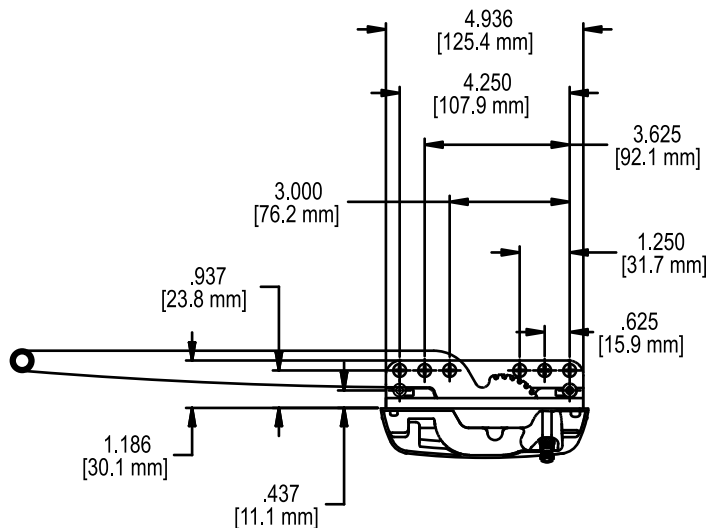

Clave	Lado	Color
OED1	Derecho	Natural
OED3		Negro
OED4		Blanco
OEI1	Izquierdo	Natural
OEI3		Negro
OEI4		Blanco