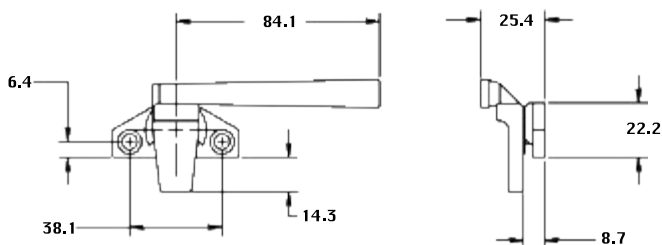

Jaladera de Embutir para Ventana DAWH

Clave	Color
JE21	Natural
JE22	G2
JE23	Negro
JE24	Blanco
JE26	Hueso
JE27	Beige
JE28	Champagne

Caja con 20 o 200 piezas

Funcionamiento manual o automático

Jaladera de Embutir para Puerta DAWH

Clave	Color
JE31	Natural
JE32	G2
JE33	Negro
JE34	Blanco
JE36	Hueso
JE37	Beige
JE38	Champagne

Caja con 20 o 200 piezas

Funcionamiento manual o automático

Unidades en milímetros

Manija para Ventana de Proyección Dawh

Clave	Lado	Color	
MDD1	Derecho	Aluminio	
MDD2		Duro	
MDD3		Negra	
MDD4		Blanca	
MDD6		Hueso	
MDD7		Beige	
MDD8		Champagne	
MDI1		Izquierdo	Aluminio
MDI2	Duro		
MDI3	Negra		
MDI4	Blanca		
MDI6	Hueso		
MDI7	Beige		
MDI8	Champagne		

Caja con 50 piezas

Manijas