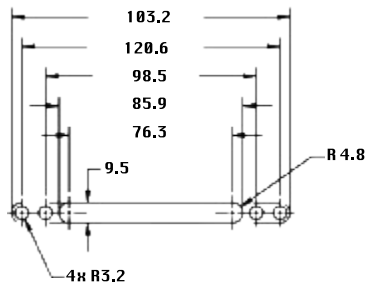

## Operador de Brazo Largo Truth

Clave	Lado	Color
OBLTD1 OBLTD3 OBLTD4 OBLTD6	Derecho	Natural Negro Blanco Hueso
OBLTI1 OBLTI3 OBLTI4 OBLTI6	Izquierdo	Natural Negro Blanco Hueso

Caja con 40 piezas

-Guía de acero inoxidable  
-Tornillos de acero inoxidable  
con cabeza pintada de color del operador