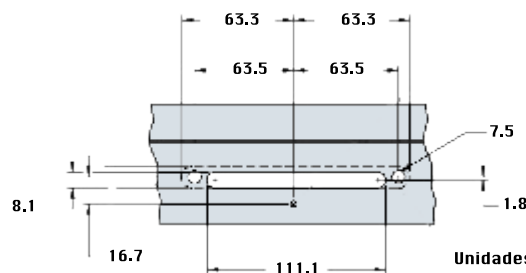

Operador de Brazo Largo Truth

Clave	Lado	Color
OBLTD1 OBLTD3 OBLTD4 OBLTD6	Derecho	Natural Negro Blanco Hueso
OBLTI1 OBLTI3 OBLTI4 OBLTI6	Izquierdo	Natural Negro Blanco Hueso

Caja con 40 piezas

-Guía de acero inoxidable
-Tornillos de acero inoxidable
con cabeza pintada de color del operador

Manivela Plegadiza Truth

Clave	Color
MP3	Negro
MP4	Blanco

Se surte por pieza

Unidades en milímetros

Operador S70 Truth

Clave	Lado	Color
GB202	Derecho	Blanco
GB203	Izquierdo	Blanco
GN202	Derecho	Negro
GN203	Izquierdo	Negro

Caja con 50 piezas