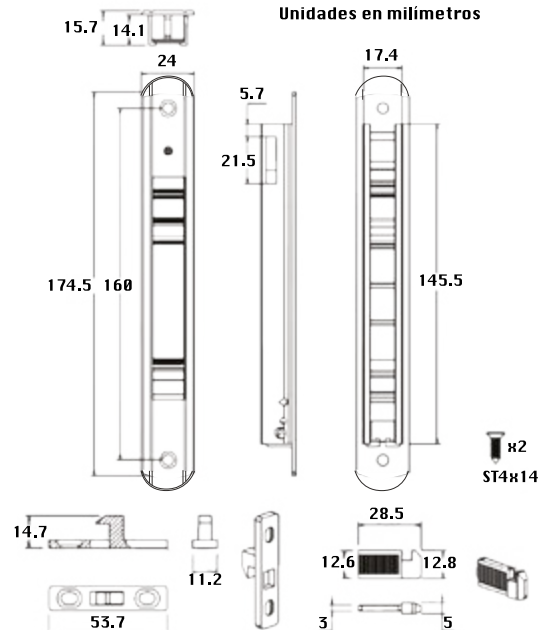

Jaladera de Embutir para Ventana DAWH

Clave	Color
JE21	Natural
JE22	G2
JE23	Negro
JE24	Blanco
JE26	Hueso
JE27	Beige
JE28	Champagne

Caja con 20 o 200 piezas

Funcionamiento manual o automático