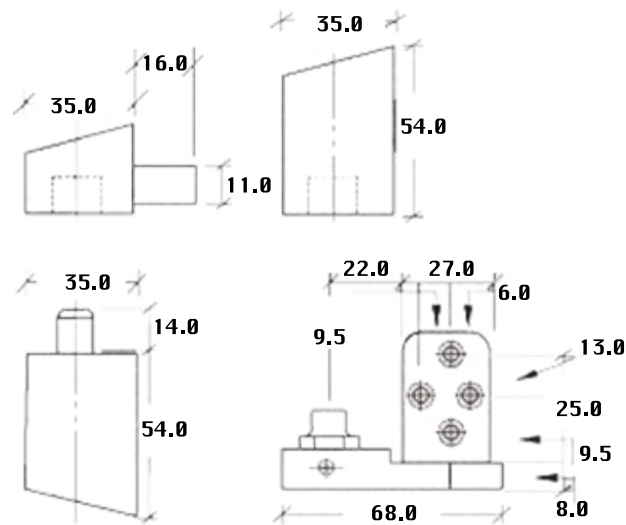

Pivotes Descentrado DAWH

Clave	Lado	Color
PDOD1 PDOD2 PDOD4	Derecho	Natural G2 Blanco
PDOI1 PDOI2 PDOI4	Izquierdo	Natural G2 Blanco
PID01 PID02	Sin Lado	Natural G2

Caja con 50 piezas

PID01

PDOI1

PDOD1

Unidades en milímetros