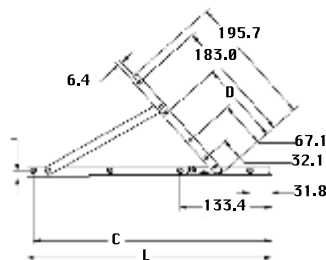

## Brazo Batiente Truth

**Clave**                      **Medida**

**GN207**                      **10 pulgadas**  
**GN208**                      **14 pulgadas**  
 Se surte por juego

**Acero recubierto**

Unidades en milímetros

Medidas	A	C	D	L
10"	254.0mm	140.5mm	244.5mm	254.0mm
14"	355.6mm	176.2mm	346.1mm	355.6mm