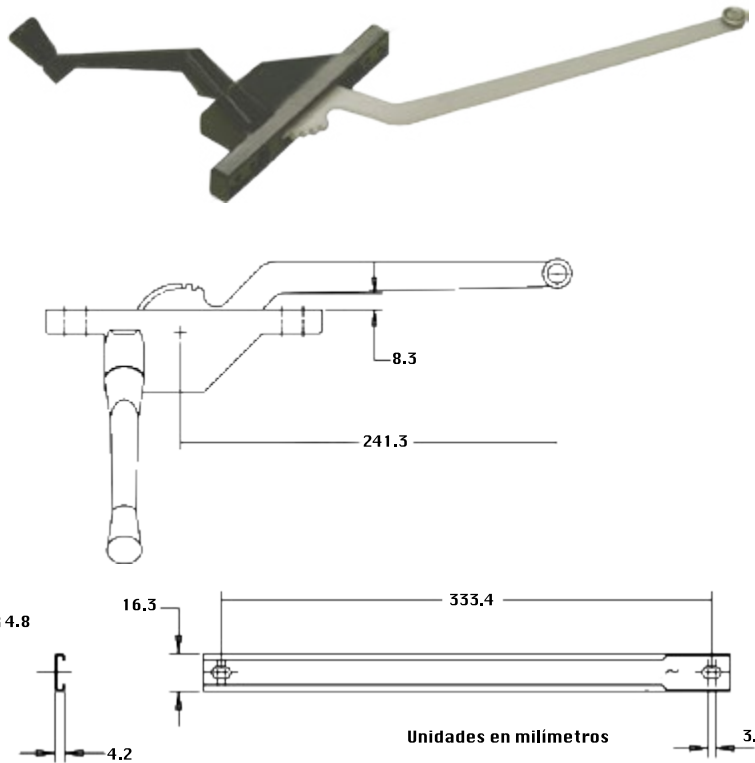

## Operador de Brazo Largo Truth

Clave	Lado	Color
OBLTD1 OBLTD3 OBLTD4 OBLTD6	Derecho	Natural Negro Blanco Hueso
OBLTI1 OBLTI3 OBLTI4 OBLTI6	Izquierdo	Natural Negro Blanco Hueso

Caja con 40 piezas

-Guía de acero inoxidable  
-Tornillos de acero inoxidable  
con cabeza pintada de color del operador