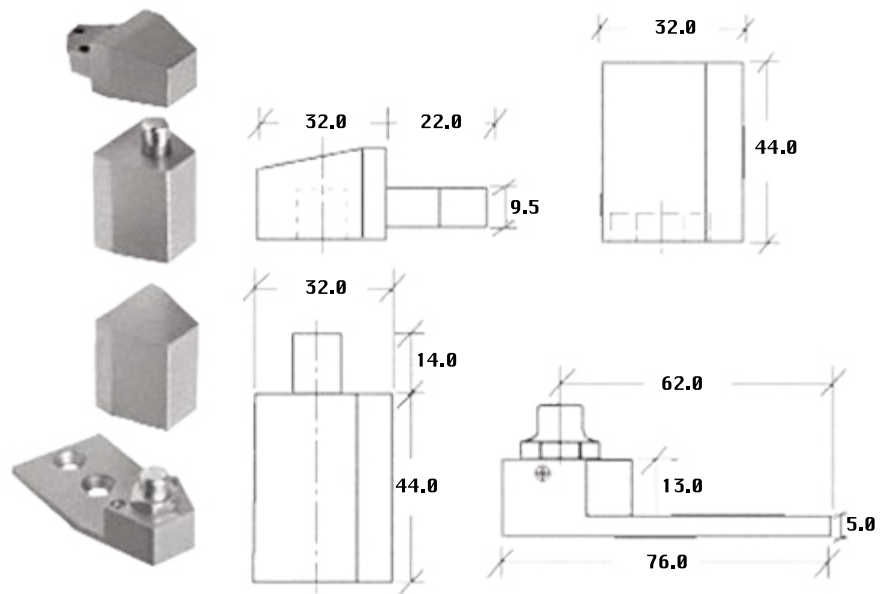

Pivotes Descentrado DAWH

Clave	Lado	Color
PDOD1 PDOD2 PDOD4	Derecho	Natural G2 Blanco
PDOI1 PDOI2 PDOI4	Izquierdo	Natural G2 Blanco
PID01 PID02	Sin Lado	Natural G2

Caja con 50 piezas

PID01