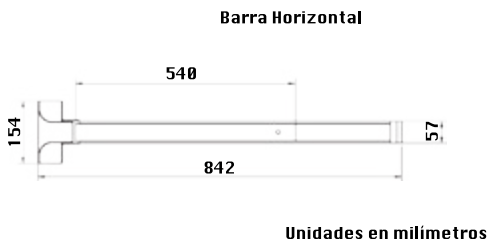

Vertical

Clave	Color
B15UPS	Natural

Caja con 4 piezas

Tipo Universal: Puede ser derecho o izquierdo