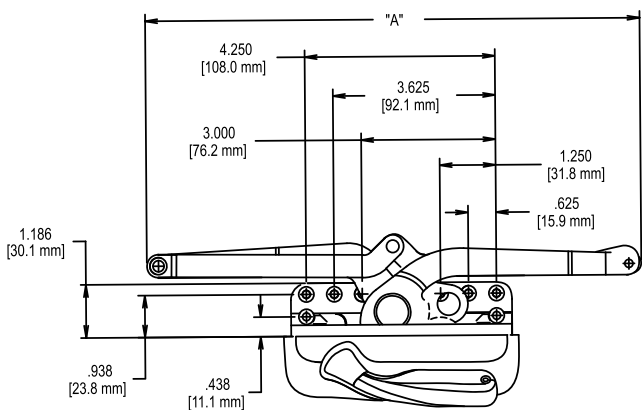

Roto Operador Encore

Clave	Color
OERN	Natural
OERIB	Blanco
OERIN	Negro