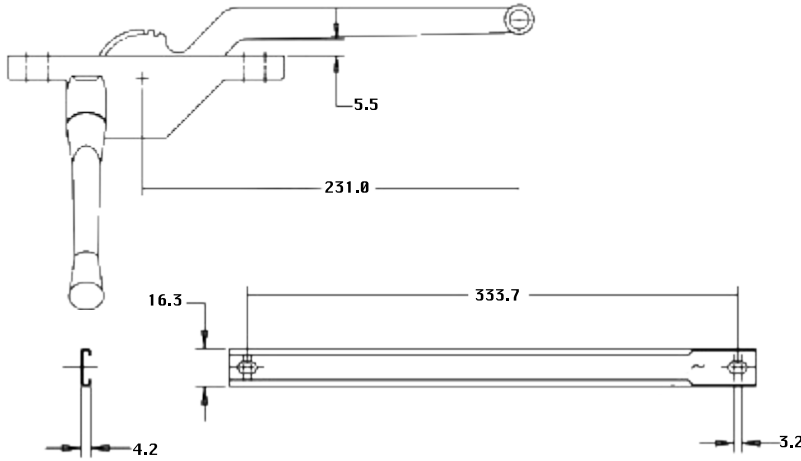

Operadores

Operador de Brazo Largo DAWH

Clave	Lado	Color	
OD1	Derecho	Natural	
OD2		G2	
OD3		Negro	
OD4		Blanco	
OD6		Hueso	
OD7		Beige	
OD8		Champagne	
O11		Izquierdo	Natural
O12	G2		
O13	Negro		
O14	Blanco		
O16	Hueso		
O17	Beige		
O18	Champagne		
Caja con 10 piezas			

-Guía de acero inoxidable
-Tornillos de acero inoxidable con cabeza pintada de color del operador

Unidades en milímetros