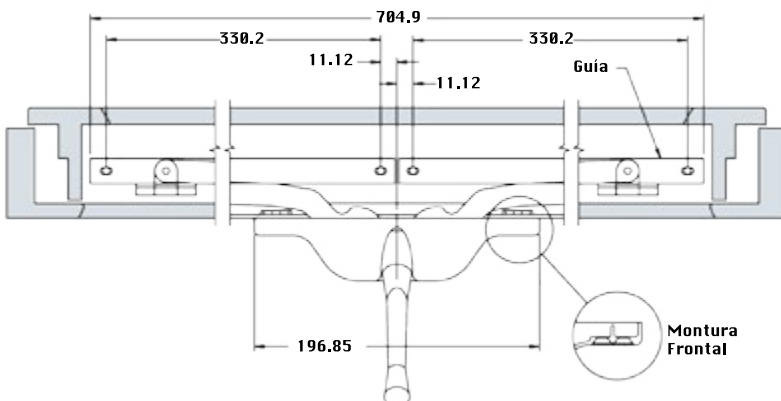

Roto Operador DAWH

Clave   **Color**

R01   Natural
R03   Negro
R04   Blanco
Caja con 25 piezas

Unidades en milímetros