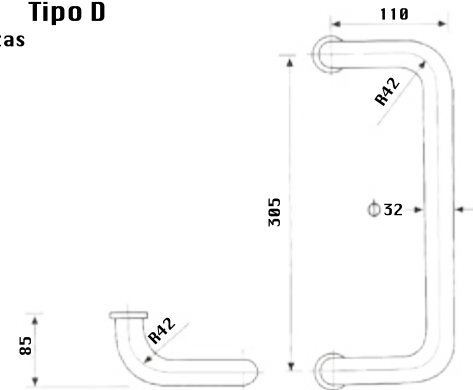

Clave   **Característica**

CT28
Caja con 10 piezas

Tipo D

Unidades en milímetros

Barrenos de 13 mm
Acero Inoxidable Comercial Satinado